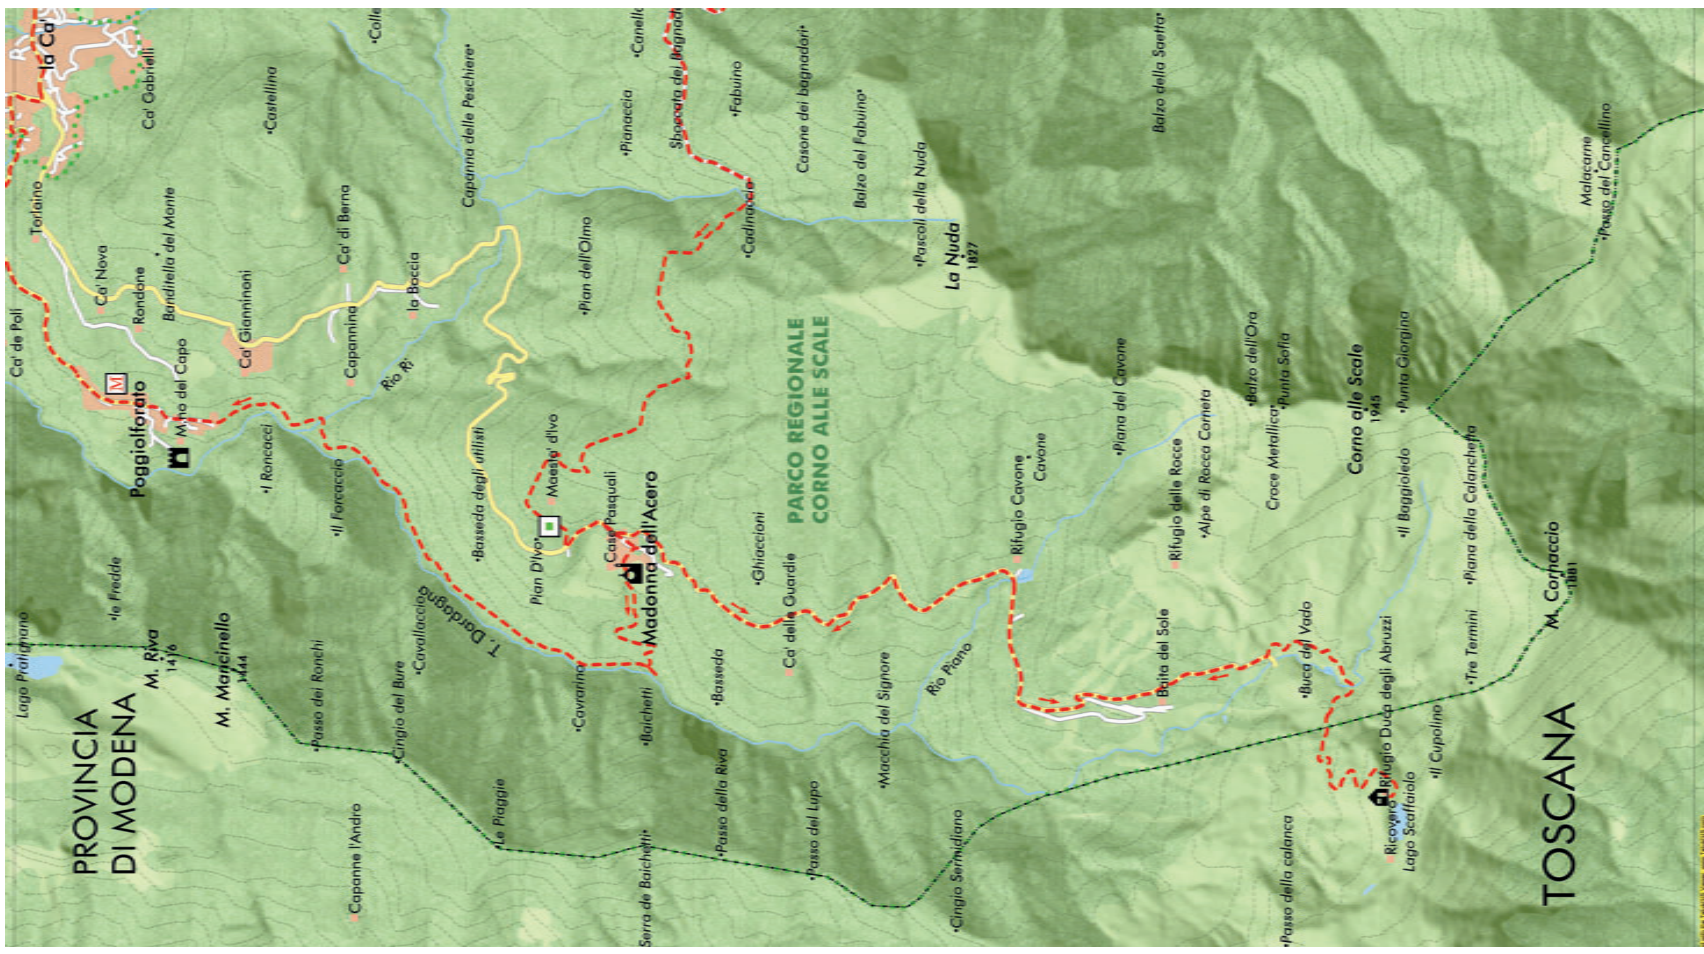

PROVINCIA
DI MODENA

PARCO REGIONALE
CORNO ALLE SCALE

TOSCANA

Poggioforato

Vidiciatico

LIZZANO IN BELVEDERE

**PARCO REGIONALE
CORNO ALLE SCALE**

**M. Grande
1531**

Ghiaccioni

Sorg. dei Bagnadori

Sorg. Sulfurea

Bassedda

Cadinaccio

Basilico

Baichetti

Canella

Rorchia

Bassedda degli utilisti

Pian del Rode

Piastra

Il Forcaccio

Passo di Saltiolo

Piastrella

Il Roncacci

la Svolta

Il Forcaccio

Capanna delle Peschiere

la Svolta

Il Forcaccio

Capanna delle Peschiere

la Svolta