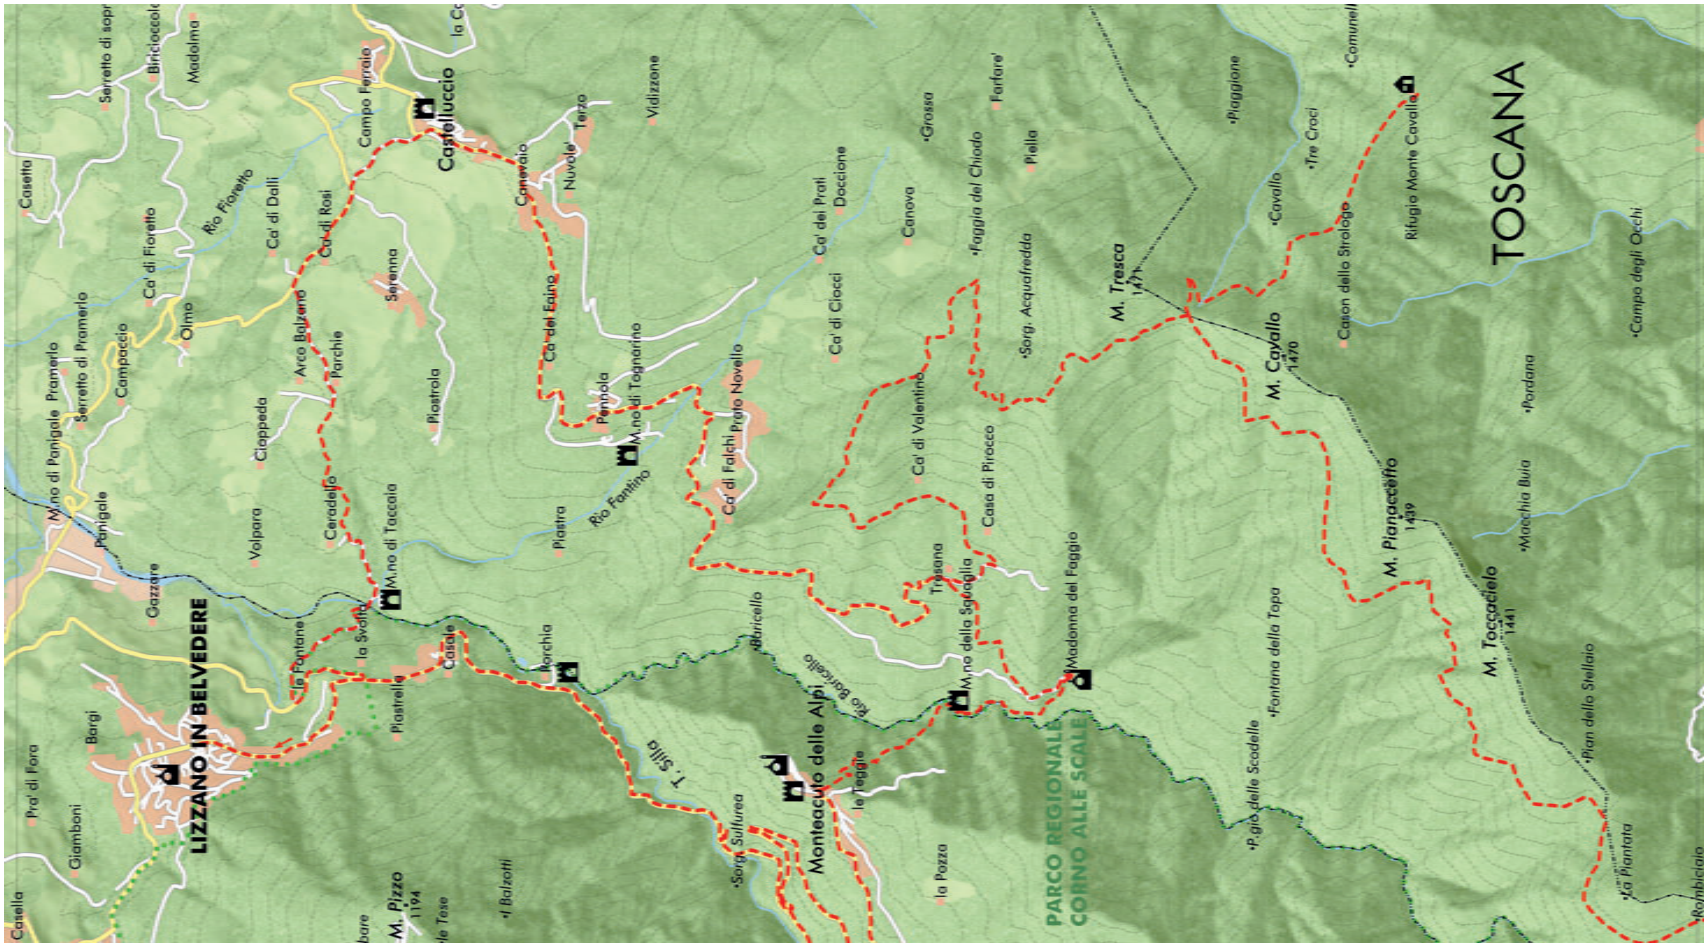

LIZZANO IN BELVEDERE

CASTELLUCCIO

Monteacuto delle Alpi

PARCO REGIONALE Corno alle Scale

TOSCANA